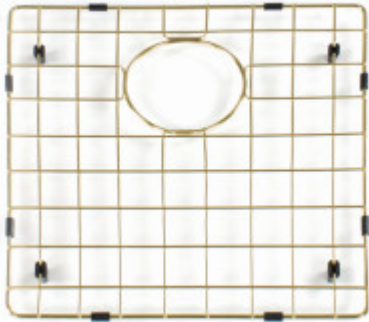

Parametry

Základní parametry

Typ dřezu:	Jednodřez
Tvar dřezu:	Obdélníkový
Orientace:	Bez orientace
Materiál dřezu:	Nerez
Šířka kuchyňské skřínky:	60 cm
Typ montáže dřezu:	Spodní
Styl dřezu:	Moderní dřezy
Výpust dřezu:	9 cm
Kód zboží TARIC:	73241000

Ostatní

Excentrické ovládání výpustě:	Ne
Předvrtaný otvor na:	Ne
Možnost odvrtat další otvor:	Ne
Záruka:	5 let

Rozměry hlavní vaničky (cm)

Šířka vaničky:	50
Délka vaničky:	40
Hloubka vaničky:	20
Minimální šířka skřínky:	60
Kulatý dřez:	Ne

Rozměry dřezu (cm)

Šířka dřezu:	54
Délka dřezu:	44
Hloubka dřezu:	20
Hmotnost dřezu (kg):	6

Rozměry balení dřezu (cm)

Šířka obalu:	61
Výška obalu:	26
Hloubka obalu:	51
Váha vč. obalu (kg):	7

www.33-02-3216

www.33-02-3216