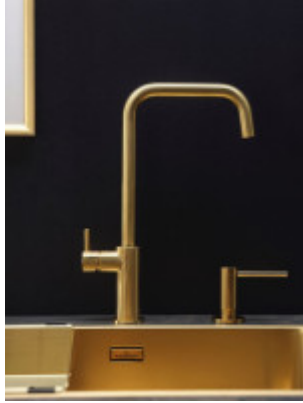

Parametry

Základní parametry

Typ dřezu:	Jednodřez
Tvar dřezu:	Obdélníkový
Orientace:	Bez orientace
Materiál dřezu:	Nerez
Šířka kuchyňské skřínky:	60 cm
Typ montáže dřezu:	Spodní
Styl dřezu:	Moderní dřezy
Výpust dřezu:	9 cm
Kód zboží TARIC:	73241000

Ostatní

Excentrické ovládání výpustě:	Ne
Předvrtaný otvor na:	Ne
Možnost odvrtat další otvor:	Ne
Záruka:	5 let

Rozměry hlavní vaničky (cm)

Šířka vaničky:	50
Délka vaničky:	40
Hloubka vaničky:	20
Minimální šířka skřínky:	60
Kulatý dřez:	Ne

Rozměry dřezu (cm)

Šířka dřezu:	54
Délka dřezu:	44
Hloubka dřezu:	20
Hmotnost dřezu (kg):	6

Rozměry balení dřezu (cm)

Šířka obalu:	61
Výška obalu:	26
Hloubka obalu:	51
Váha vč. obalu (kg):	7

www.33-02-3216

www.33-02-3216