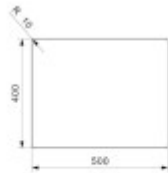

Miani 5040
Utværing bæd underbæd spóðbæk
Aukarung Plátu Underbæd Spóð
Cut out worktop underbæd sink

www.33-02-3216