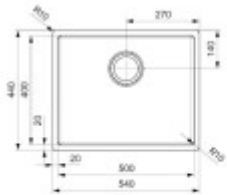

Miani 5040 OKS