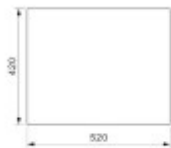

Miani 5040
Utværing Bæd
Aukarung Plátu
Cut out worktop

www.33-02-3216