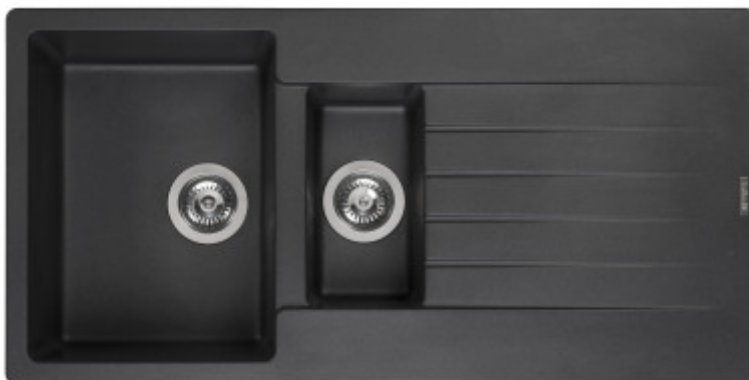

# Reginox Harlem 1000.10

**Velký granitový dřez s vaničkou a odkapem. Určen pro horní montáž, minimální šířka kuchyňské skříňky 60 cm. Hloubka vaničky 20 cm.**

EAN: 8712465031292

**5 390 Kč**

4 455 Kč bez DPH

4 455 Kč bez DPH

Granitový dřez **Reginox Harlem 1000.10** je velmi chytrým řešením pro zákazníky, kteří hledají jednoduchý a zároveň praktický design.

Dřez je jednokomorový s vaničkou a dostatečně velkým odkapávačem. Ve velké vaničce pohodlně umyjete potřebné nádoby a menší poslouží na oplachování zeleniny, ovoce, rozmrazování masa, nebo odkládání menších nádob. Zároveň dřez disponuje dostatečně velkou plochou na odkapání větších hrnců i plechů.

Dřez je vyroben z velmi kvalitních materiálů, odolný vysokým teplotám. Do dřezu je možno vyvrtat otvory ať už na usazení baterie, dávkovače saponátu nebo tlačítka pro ovládní drtiče kuchyňského odpadu.

## Základní parametry

Typ dřezu:	Dřez s vaničkou a odkapem
Tvar dřezu:	Obdélníkový
Orientace:	Oboustranná orientace
Materiál dřezu:	Granit
Šířka kuchyňské skřínky:	60 cm
Typ montáže dřezu:	Horní
Styl dřezu:	Klasické dřezy
Výpust dřezu:	9 cm
Kód zboží TARIC:	68029390