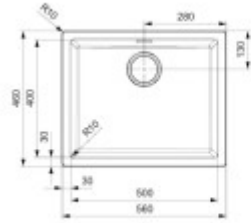

Součásti balení:

- Sifon
- Výpusť
- Přepad

Parametry

Základní parametry

Typ dřezu:	Jednodřez
Tvar dřezu:	Obdélníkový
Orientace:	Bez orientace
Materiál dřezu:	Granit
Šířka kuchyňské skřínky:	60 cm
Typ montáže dřezu:	Horní
Styl dřezu:	Rustikální / Retro dřezy
Výpust dřezu:	9 cm
Kód zboží TARIC:	68029390

Ostatní

Excentrické ovládání výpustě:	Ne
Předvrtaný otvor na:	Ne
Možnost odvrtat další otvor:	Ne
Záruka:	10 let

Rozměry hlavní vaničky (cm)

Šířka vaničky:	50
Délka vaničky:	40
Hloubka vaničky:	20
Minimální šířka skřínky:	60
Kulatý dřez:	Ne
Průměr vaničky:	ne

Rozměry dřezu (cm)

Šířka dřezu:	56
Délka dřezu:	46
Hloubka dřezu:	20
Hmotnost dřezu (kg):	7

Rozměry balení dřezu (cm)

Šířka obalu:	57,5
Výška obalu:	20,8
Hloubka obalu:	47,5
Váha vč. obalu (kg):	8

Amalcraft 50
www.20.08.2016