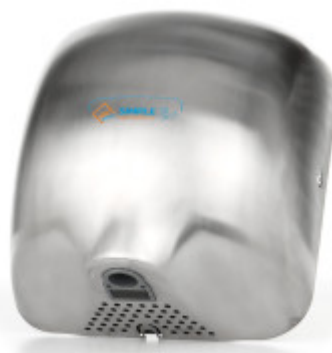

EAN: 8596220002723x
3 399 Kč
2 809 Kč bez DPH

II. Jakost

Jet Dryer SIMPLE bílý - vysoušeč byl využíván na výstavách a prezentacích, mohou být mírné oděrky. Originál obal poškozen, popř. nemusí být v originál obalu

II. Jakost

Jet Dryer SIMPLE stříbrný - vysoušeč byl využíván na výstavách a prezentacích, mohou být mírné oděrky. Originál obal poškozen, popř. nemusí být v originál obalu

Osoušeč Jet Dryer Simple je vynikající náhradou za papírové ubrousky, které jsou neekologické a nákladné.