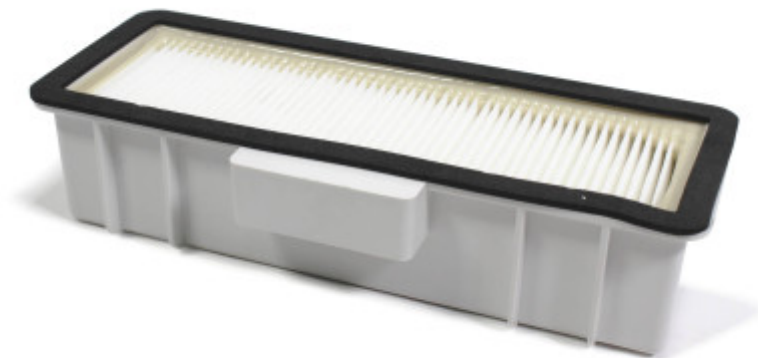

Jet Dryer HEPA filtr pro vysoušeč LIGHT

Určeno pouze pro vysoušeč Jet Dryer LIGHT

EAN: 8596220013231

505 Kč

417 Kč bez DPH

HEPA Filtr je určený pro tryskové vysoušeče rukou **Jet Dryer LIGHT**.

Certifikovaný HEPA filtr slouží k zachycení i těch nejmenších prachových částic.

Čištění vzduchového a HEPA filtru

- Lehkým poklepem nebo použitím vysavače

- Možno použití jemný kartáč

Jak vytáhnout filtr z tryskového vysoušeče

Uchopte a vysuňte odkapovou nádobku z přístroje - vzduchový filtr naleznete za odkapovou nádobkou. Za úchyt na těle filtru vysuňte HEPA filtr z přístroje tažným pohybem k sobě.

Zpětné umístění filtru do vysoušeče

HEPA filtr umístěte zpět do přístroje gumovým černým těsněním směrem nahoru. Filtr zasuňte do pozice nadoraz. Následně zasuňte odkapovou nádobku zpět do přístroje.

Parametry