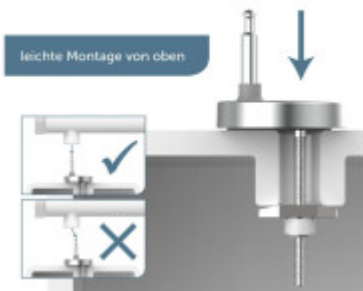

Absenkautomatik

für geräuschloses Schließen

SCHÜTTE

SCHÜTTE

SCHÜTTE