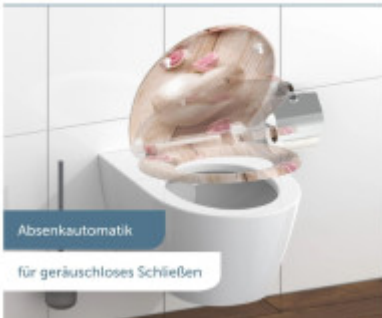

SCHÜTTE
KAPITÄL UND BEWAUERT MIT SINN