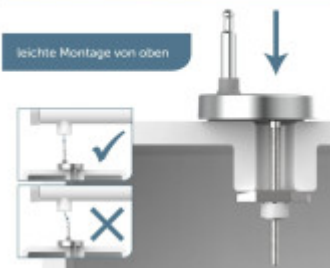

SCHÜTTE
KRAFTWERK UND BRÜNNEN GUT 2016

SCHÜTTE
KRAFTWERK UND BRÜNNEN GUT 2016