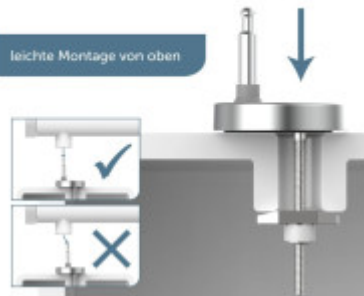

Absenkautomatik
für geräuschesloses Schließen

SCHÜTTE
ANATOMIC UND ERGONOMISCH MIT LIFE

SCHÜTTE
ANATOMIC UND ERGONOMISCH MIT LIFE

SCHÜTTE
ANATOMIC UND ERGONOMISCH MIT LIFE

Schnellverschluss
für einfaches Säubern

leichte Montage von oben