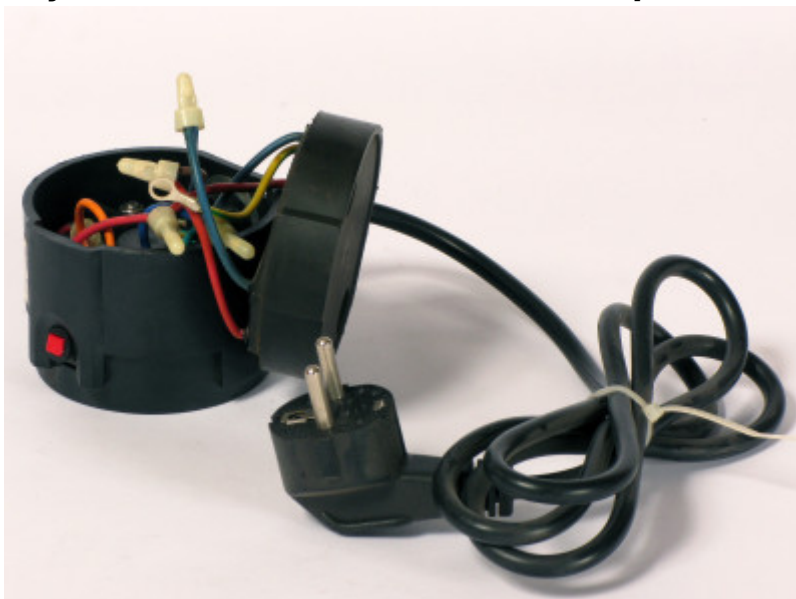

# EcoMaster 39 - Komplet úplný - spodní díl motoru pro EE, ES, EH (1/2 HP)

Vč. pojistky, víčka s filtrem, usměrňovače a přívodního kabelu

EAN: 8596220000750

**678 Kč**

560 Kč bez DPH