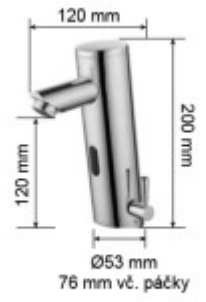

Součásti balení:

- Montážní návod
- Automatická baterie
- 2x 50cm pancéřová hadice 3/8"
- 2x přídavný zpětný ventil se sítkem 3/8" na 1/2"
- Bateriový adaptér vč. držáku
- Sáček s komponenty (matice, těsnění, podložka, šroub)

El. specifikace

Napájení:	Bateriový adaptér 4x AA 1,5 V
-----------	-------------------------------

Jistící a ochranné prvky

Stupeň krytí:	IP56
Automatické vypnutí vody:	Ano

Rozměry, hmotnost, balení

Rozměry přístroje :	200 x 120 x 53 mm (vč. páčky 76 mm) (v/h/š)
Hmotnost přístroje:	1 kg
Rozměry balení :	135 x 330 x 240 mm (v/š/h)
Váha vč. obalu (kg):	1,9 kg
Způsob balení:	Ochranná fólie, polystyrenový obal, kartonový box
Šířka obalu (cm):	26,5
Výška obalu (cm):	26,5
Hloubka obalu (cm):	18,5