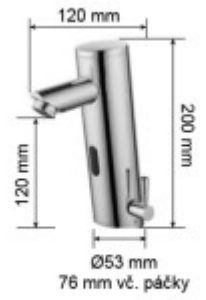

El. specifikace

Napájení:	Bateriový adaptér 4x AA 1,5 V
-----------	-------------------------------

Jistící a ochranné prvky

Stupeň krytí:	IP56
Automatické vypnutí vody:	Ano

Rozměry, hmotnost, balení

Rozměry přístroje :	200 x 120 x 53 mm (vč. páčky 76 mm) (v/h/š)
Hmotnost přístroje:	1 kg
Rozměry balení :	135 x 330 x 240 mm (v/š/h)
Váha vč. obalu (kg):	1,9 kg
Způsob balení:	Ochranná fólie, polystyrénový obal, kartonový box
Šířka obalu (cm):	26,5
Výška obalu (cm):	26,5
Hloubka obalu (cm):	18,5