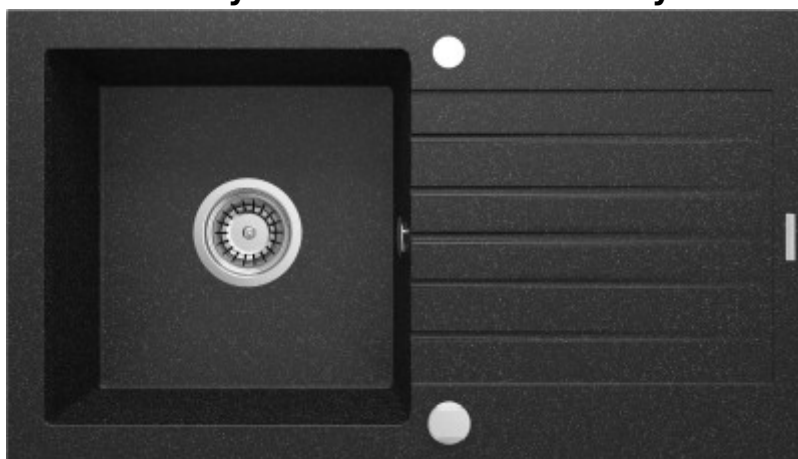

Deante Zorba 760.0E

Granitový dřez s odkapem a excentrickým ovládáním. Horní montáž. Min. šířka kuch. skříňky 50 cm. Hloubka vaničky 15 cm.

EAN: 5907650847397

3 190 Kč

2 636 Kč bez DPH

EAN: 5907650847373

3 190 Kč

Svým **nadčasovým jednoduchým vzhledem** je dřez Deante Zorba 760.0E ideální volbou do téměř každé kuchyně v jakémkoli stylu. Dřez se prezentuje lehkostí a elegancí. Model granitového dřezu s odkapávačem je nejčastější volbou zákazníků do kuchyňských linek.

Granitový jedno komorový dřez Deante Zorba 760.0E disponuje **velkým a praktickým odkapávačem**. Vanička o hloubce 15 cm představuje dostatečný prostor pro pohodlné mytí i objemných hrnců a plechů. Otvor na baterii se nachází v odkapávací ploše, dovolí vám zachovat čistou kuchyň bez častého utírání dřezu a jeho okolí. Součástí vybavení dřezu je i excentrické ovládání. Automatické uzavření odtoku je systém, který umožňuje zavřít a otevřít odtok vody pomocí knoflíku. Důležitou výhodou tohoto řešení je skutečnost, že jeden pohyb stačí k okamžitému odemknutí vody, aniž byste museli ponořit ruce.

Klíčové vlastnosti kuchyňského dřezu DEANTE ZORBA 760.0E

- granitový dřez s praktickým odkapávačem s excentrickým ovládáním
- Deante Zorba 760.0E s 10-ti letou zárukou

- nejčastější volba zákazníků do kuchyní
- dostatečně hluboká vanička (15 cm)
- Eco obaly vyrobené z materiálů šetrných k životnímu prostředí
- dřez je určen pro horní montáž
- vhodný do skříňky od 50 cm
- vyroben z nejkvalitnějších materiálů
- trojitá kontrola kvality