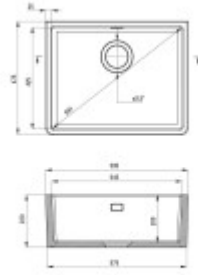

- dřez je určen pro montáž pod desku
- vhodný so skříňky od 60 cm
- vyroben z nejkvalitnějších materiálů
- trojitá kontrola kvality

Upozornění: Díky tradiční výrobní technologii, odlévání dřezů do forem se mohou rozměry dřezu mírně lišit. Z tohoto důvodu není výrobce schopen zaručit přesné rozměry uvedené v technické specifikaci. Při návrhu kuchyně proto počítejte s jistou tolerancí, nejlépe pracujte přímo s konkrétním dřezem. Děkujeme za pochopení.

Součásti balení:

- Sifon
- Montážní úchyty pro spodní montáž
- Výpusť
- Přepad

Parametry

Základní parametry

Typ dřezu:	Jednodřez
Tvar dřezu:	Obdélníkový
Orientace:	Bez orientace
Materiál dřezu:	Keramika
Šířka kuchyňské skřínky:	60 cm
Typ montáže dřezu:	Spodní
Styl dřezu:	Rustikální / Retro dřezy
Výpust dřezu:	9 cm
Kód zboží TARIC:	68029390

Ostatní

Excentrické ovládání výpustě:	Ne
Předvrtaný otvor na:	Ne
Možnost odvrtat další otvor:	Ne
Záruka:	2 roky

Rozměry hlavní vaničky (cm)

Šířka vaničky:	42,5
Délka vaničky:	54,5
Hloubka vaničky:	20
Minimální šířka skřínky:	60
Kulatý dřez:	Ne
Průměr vaničky:	ne

Rozměry dřezu (cm)

Šířka dřezu:	47,5
Délka dřezu:	59,5
Hloubka dřezu:	22
Hmotnost dřezu (kg):	33

Rozměry balení dřezu (cm)

Šířka obalu:	56
Výška obalu:	27
Hloubka obalu:	70
Váha vč. obalu (kg):	36,2

↳ deante