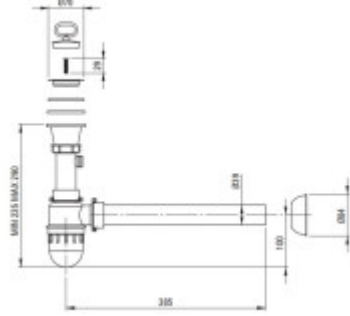

Deante Nerez 533

Dřez z nerezové oceli, určen pro montáž na zavěšení na zeď nebo k zapuštění do linky. Hloubka vaničky 22 cm. Dřez určen do technických prostor.

EAN: 5908212039625

2 290 Kč

1 893 Kč bez DPH

Parametry

Základní parametry

Typ dřezu:	Jednodřez
Tvar dřezu:	Obdélníkový
Orientace:	Bez orientace
Materiál dřezu:	Nerez
Šířka kuchyňské skříňky:	60 cm
Typ montáže dřezu:	Na zeď
Styl dřezu:	Technické dřezy
Výpust dřezu:	5 cm
Kód zboží TARIC:	73241000

Ostatní

Excentrické ovládání výpustě:	Ne
Předvrtaný otvor na:	Ne
Možnost odvrtat další otvor:	Ne
Záruka:	2 roky

Rozměry hlavní vaničky (cm)

Šířka vaničky:	39,4
Délka vaničky:	50
Hloubka vaničky:	22
Minimální šířka skříňky:	60
Kulatý dřez:	Ne
Průměr vaničky:	ne

Rozměry dřezu (cm)

Šířka dřezu:	44,3
Délka dřezu:	53,3
Hloubka dřezu:	22
Hmotnost dřezu (kg):	1,8

Rozměry balení dřezu (cm)

Šířka obalu:	53
Výška obalu:	25
Hloubka obalu:	64
Váha vč. obalu (kg):	2,4

deanta