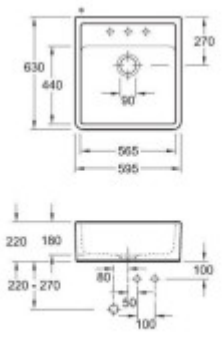

Spülstein Einzelbecken AS 4330 43

* Montage eines Set Einbecken möglich