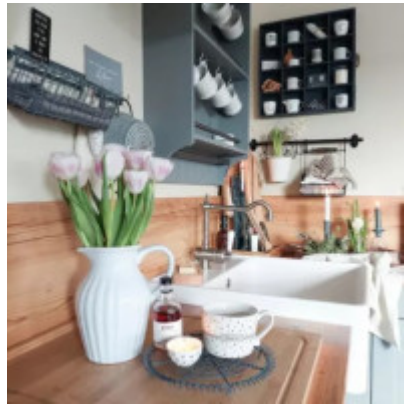

* Montage eines Set Einbecken möglich