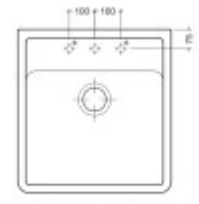

Spülstein Einzelbecken AS 4330 43

* Montage eines Set Einbecken möglich