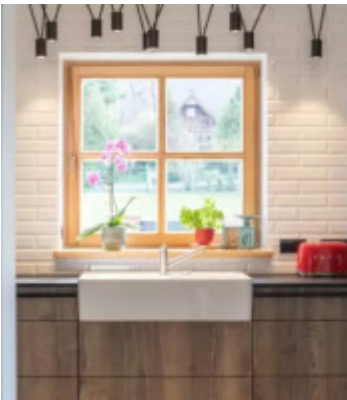

Villeroy & Boch
1754