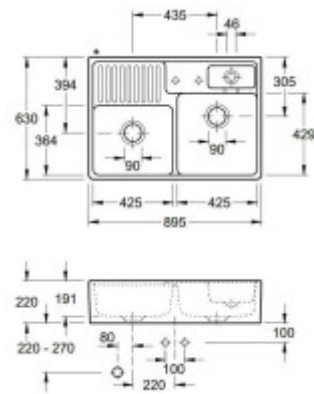

Villeroy & Boch
1754