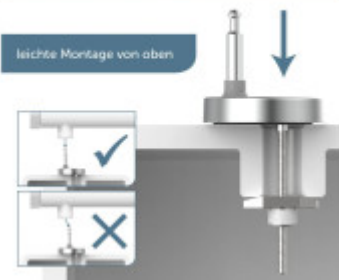

SCHÜTTE
LÄNGER UND BESSER SEIT 1874

leichte Montage von oben

SCHÜTTE
LÄNGER UND BESSER SEIT 1874