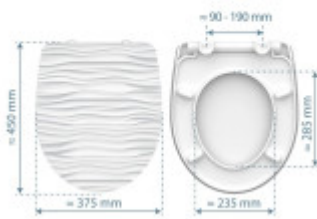

Schnellverschluss
für einfaches Säubern

SCHÜTTE
LÄNGER UND BESSER SEIT 1874