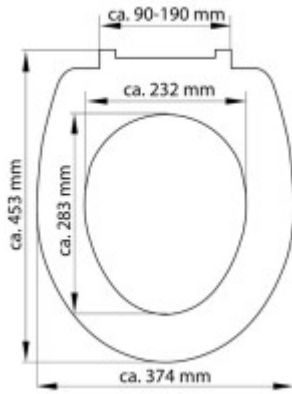

Einfache Montage

Die Montage ist sehr einfach, mit Hilfe der beigefügten Anleitung schafft sie jeder in 5 Minuten.

Bestandteile der Verpackung:

- Anleitung

Parameter

Grundparameter

Material:	Duroplast
Schließen:	Sanftes Schließen
Die Entfernung der Befestigungslöcher:	125 - 210 mm

Maße, Gewicht und Verpackung

Bestandteil der Verpackung:	Befestigungsset
Garantie:	2 Jahre
Die Abmessungen des Sitzes außen (B x T):	cca 374 x 453 mm
Maße des Sitzes innen (B x T):	cca 232 x 283 mm
Breite der Verpackung (cm):	38
Höhe der Verpackung (cm):	Sorry, I didn't understand your request. Could you please provide a sentence in Czech for translation into German?
Tiefe der Verpackung (cm):	I'm sorry, but I need a sentence in Czech to translate it into German. Can you please provide a sentence for translation?
Gewicht inkl. Verpackung (kg):	2,1 kg
Produktcode TARIC:	39222000