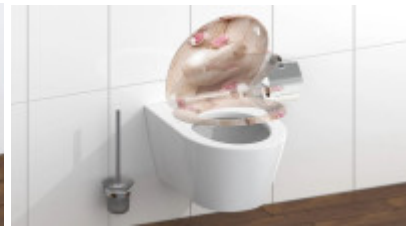

SCHÜTTE
KAPITÄL UND QUALITÄT SINCE 1874

SCHÜTTE
KAPITÄL UND QUALITÄT SINCE 1874

Absenkautomatik
für geräuschloses Schließen

SCHÜTTE
KAPITÄL UND QUALITÄT SINCE 1874

Schnelverschluss
für einfaches Säubern

SCHÜTTE
KAPITÄL UND QUALITÄT SINCE 1874