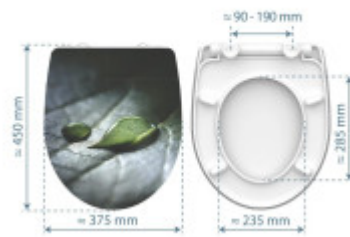

## Grundparameter

Material:	Duroplast
Schließen:	Sanftes Schließen
Die Entfernung der Befestigungslöcher:	90 - 190 mm

## Maße, Gewicht und Verpackung

Bestandteil der Verpackung:	Befestigungsset
Garantie:	Please provide a sentence in Czech that you would like me to translate into German.
Die Abmessungen des Sitzes außen (B x T):	ca. 374 x 450 mm
Maße des Sitzes innen (B x T):	ca. 234 x 283 mm
Breite der Verpackung (cm):	38
Höhe der Verpackung (cm):	Sorry, I didn't understand your request. Could you please provide a sentence in Czech for translation into German?
Tiefe der Verpackung (cm):	I'm sorry, I cannot provide a translation without a sentence to work with. Could you please provide a sentence in Czech that you would like me to translate into German?
Gewicht inkl. Verpackung (kg):	Please provide a sentence in Czech that you would like me to translate into German.
Produktcode TARIC:	39222000

**SCHÜTTE**  
KRAFTWERK UND BRUNNEN GfH 2018

**SCHÜTTE**  
KRAFTWERK UND BRUNNEN GfH 2018

Duroplast WC-Sitz  
pflegeleichte Oberfläche

**SCHÜTTE**  
KRAFTWERK UND BRUNNEN GfH 2018

**SCHÜTTE**  
KRAFTWERK UND BRUNNEN GfH 2018