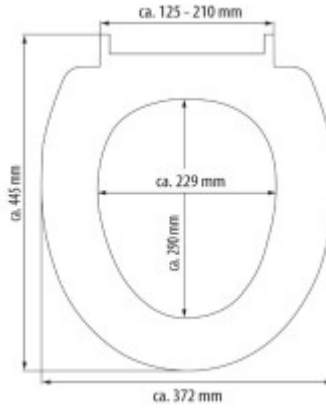

eisl
since 1980

eisl
since 1980