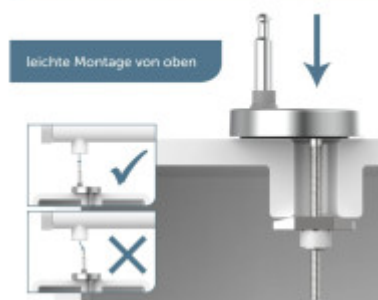

SCHÜTTE
ANWANDUNG UND ERLEBEN MIT LUST

SCHÜTTE
ANWANDUNG UND ERLEBEN MIT LUST

SCHÜTTE
ANWANDUNG UND ERLEBEN MIT LUST

SCHÜTTE
ANWANDUNG UND ERLEBEN MIT LUST

SCHÜTTE
ANWANDUNG UND ERLEBEN MIT LUST

Duroplast WC-Sitz
pflegeleichte Oberfläche