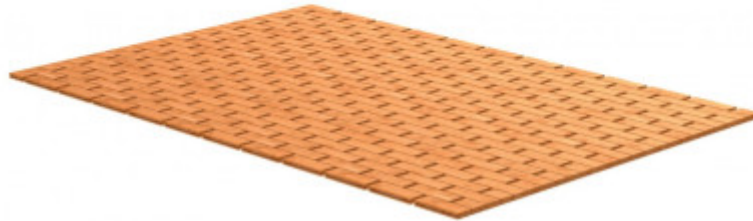

Schütte Bambusová koupelnová předložka, 500 x 700 mm (TE-BA02)

Dokonale sladěné koupelnové doplňky zajišťují kvalitní vzhled a příjemnou atmosféru v koupelně.

EAN: 9002560704573

590 Kč

488 Kč bez DPH

Unter der Schirmherrschaft der Holding SEE produziert **das Unternehmen Franz Joseph Schütte GmbH** zusammen mit seinen Schwestergesellschaften Kirchhof, Eisl, Eyckhaus und Wasserwerk hochwertige Batterien, Duschen und Sanitärbedarf. Hochwertige Produkte zu einem vernünftigen Preis.

Bambus-Badematte Schütte repräsentiert die Individualität des Kunden. Die originelle Bambus-Unterlage ist nicht nur praktisch, sondern wird auch zu einem interessanten dekorativen Element in Ihrem Badezimmer. Gleichzeitig bietet sie Sicherheit und Komfort. Die Bambus-Oberfläche gewährleistet Stabilität und Sicherheit auch auf nassen Oberflächen. Die Matte rutscht nicht einmal beim Verlassen der Dusche oder Badewanne aus. Sie wird auch in der Sauna perfekt aussehen und dienen.

Wichtige Merkmale der Schütte Bambus Badezimmermatte (TE-BA02)

- Badezimmeraccessoires werden auch als das sogenannte Schmuckstück des Badezimmers bezeichnet.
- dekorative Bambusunterlage aus robustem Bambus
- Maße 50 x 70 cm
- minimiert das Risiko des Ausrutschens und verhindert kalte Füße
- Bambus ist ein leicht nachhaltiges Naturprodukt aus erneuerbaren Rohstoffen.