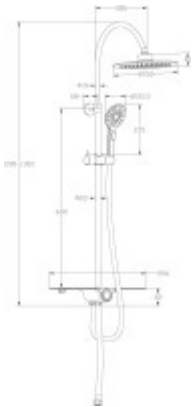

AQUASTAR ÜBERKOPFBRAUSE-SET MIT ABLAGE WEISS

SCHÜTTE
KRAFT DER IDEEN UND QUALITÄT SEIT 1928