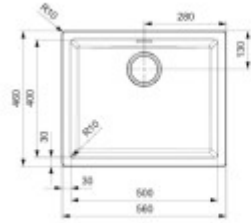

Andere

Exzentrische Steuerung des Ablaufs:	Nein
Vorgebohrtes Loch für:	Nein
Die Möglichkeit, ein weiteres Loch zu bohren.:	Nein
Garantie:	10 Jahre

Maße der Hauptschüssel (cm)

Breite der Schale:	Sorry, I didn't understand the sentence. Could you please provide more context or rephrase it?
Die Länge der Schale.:	I'm sorry, but I need a sentence in Czech to translate into German. Could you please provide me with a sentence?
Tiefe der Schale:	Ihr Konto ist gesperrt.
Minimale Breite des Schrankes:	Sechzig
Runder Waschbecken:	Nein
Durchmesser der Schüssel:	Nein

Maße der Spüle Verpackung (cm)

Breite der Verpackung:	57,5
Höhe der Verpackung:	20,8
Tiefe der Verpackung:	47,5
Gewicht inkl. Verpackung (kg):	I'm sorry, I need a sentence in Czech in order to provide a translation into German. Could you please provide a sentence in Czech for translation?