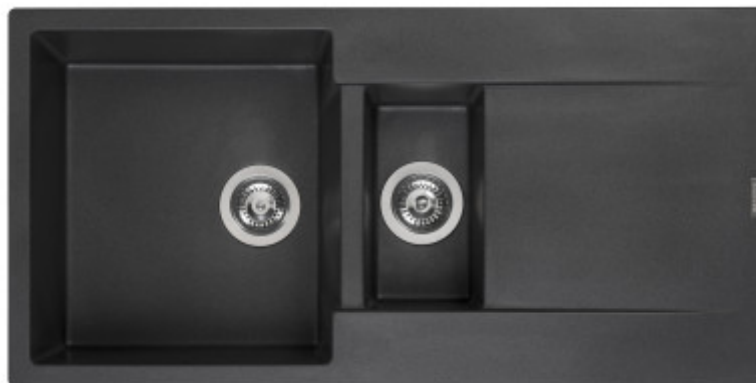

Reginox Amsterdam 1000.10

Dřez s odkapem a vaničkou určen do velkých kuchyní - délka 100 cm. Horní montáž, min. šířka skříňky 60 cm, hloubka vaničky 20 cm.

EAN: 8712465030967
4 990 Kč
4 124 Kč ohne MwSt.

Granit-Spüle **Reginox Amsterdam 1000.0** mit Abtropffläche und Abtropfbecken ist eine Spüle, die hauptsächlich für größere Küchenräume bestimmt ist, da es sich um eine Spüle mit den Maßen 100 cm handelt. Das Design der Spüle ist einfach, glatt, minimalistisch und passt in praktisch jede Küche.

Wichtige Merkmale der Küchenspüle REGINOX AMSTERDAM 1000.10.

- granit Spülbecken in den Farben: weiß, schwarz, braun, grau

- Amsterdam 1000.10 hat eine verlängerte Garantie von 10 Jahren.
- praktisches und sehr beliebtes Modell
- Mit seinen Abmessungen ist das Spülbecken für größere Küchen bestimmt.

Bestandteile der Verpackung:

- Siphon
- Montagehalterungen
- Entlassen.

Parameter

Grundparameter

Typ Spüle:	Das Waschbecken mit Schale und Ablauf
Form der Spüle:	Rechteckig
Orientierung:	Zweiseitige Orientierung
Material der Spüle:	Granit
Breite der Küchenschränke:	60 cm
Art der Spülenmontage:	Obere
Stil des Spülbeckens:	Klassische Sit-ups
Lassen Sie das Waschbecken ab.:	9 cm
Produktcode TARIC:	Unfortunately, I am unable to provide a translation without context. Could you please provide a sentence in Czech for me to translate into German?