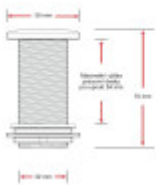

EcoMaster preuľáčitko

Model kuľatelný: lesklý chróm, biely, čierny