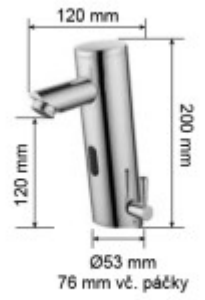

Maße, Gewicht, Verpackung

Abmessungen des Geräts:	200 x 120 x 53 mm (einschließlich Griff 76 mm) (L/B/H)
Gewicht des Geräts:	1 kg -> 1 kg
Abmessungen der Verpackung:	135 x 330 x 240 mm (v/b/h)
Gewicht inkl. Verpackung (kg):	1,9 kg
Verpackungsmethode:	Schutzfolie, Polystyrolverpackung, Kartonbox
Breite der Verpackung (cm):	26,5
Höhe der Verpackung (cm):	26,5
Tiefe der Verpackung (cm):	18,5