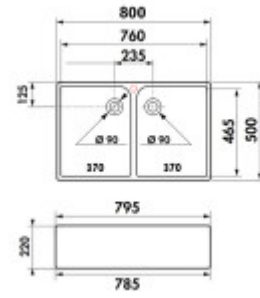

## Grundparameter

Typ Spüle:	Doppelgesichtskreuz
Form der Spüle:	Rechteckig
Orientierung:	Ohne Orientierung
Material der Spüle:	Keramik
Breite der Küchenschränke:	80 cm -> 80 cm
Art der Spülenmontage:	Modulare
Stil des Spülbeckens:	Rustikale / Retro-Spülen
Lassen Sie das Waschbecken ab.:	9 cm
Produktcode TARIC:	69101000

## Maße der Hauptschüssel (cm)

Breite der Schale:	46,5
Die Länge der Schale.:	I'm sorry, but I need a sentence in Czech in order to provide you with a translation into German. Please provide a sentence for translation.
Tiefe der Schale:	Ihr Konto ist gesperrt.
Minimale Breite des Schranke:	The translation of "80" in German is "80".
Durchmesser der Schüssel:	Nein

## Maße der Spüle Verpackung (cm)

Breite der Verpackung:	51.5
Höhe der Verpackung:	22,8
Tiefe der Verpackung:	81,5

Gewicht inkl. Verpackung (kg): Unfortunately, you did not provide a sentence in Czech for me to translate. If you have a sentence you would like me to translate into German, please provide it!