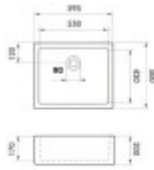

## Maße der Hauptschüssel (cm)

Breite der Schale:	I'm sorry, but I need a sentence in Czech to translate.
Die Länge der Schale.:	Sorry, I didn't understand your request. Can you please provide me with a sentence in Czech that you would like me to translate into German?
Tiefe der Schale:	17
Minimale Breite des Schrankes:	Sechzig
Durchmesser der Schüssel:	Nein

## Abmessungen des Waschbeckens (cm)

Breite des Waschbeckens:	Sorry, I didn't understand the sentence. Could you please provide more context or rephrase it?
Die Länge des Spülbeckens.:	59,5
Tiefe des Spülbeckens:	Ihr Konto ist gesperrt.
Gewicht des Waschbeckens (kg):	25,7

## Maße der Spüle Verpackung (cm)

Breite der Verpackung:	51.5
Höhe der Verpackung:	20,8
Tiefe der Verpackung:	Please provide a sentence in Czech for translation.
Gewicht inkl. Verpackung (kg):	Please provide a sentence in Czech for translation.