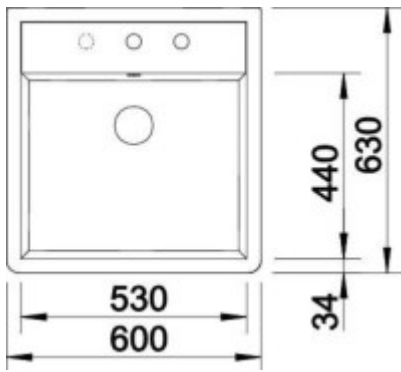

Bestandteile der Verpackung:

- Siphon
- Entlassen.
- Raubüberfall

Parameter

Grundparameter

Typ Spüle:	Einzelbecken
Form der Spüle:	Quadratisch
Orientierung:	Ohne Orientierung
Material der Spüle:	Keramik
Breite der Küchenschränke:	60 cm
Art der Spülenmontage:	Modulare
Stil des Spülbeckens:	Rustikale / Retro-Spülen
Lassen Sie das Waschbecken ab.:	9 cm

Andere

Exzentrische Steuerung des Ablaufs:	Nein
Vorgebohrtes Loch für:	Batterie
Die Möglichkeit, ein weiteres Loch zu bohren.:	Ja.
Garantie:	2 Jahre

Maße der Hauptschüssel (cm)

Breite der Schale:	I'm sorry, but I need a complete sentence in Czech to provide an accurate translation into German. How can I assist you today?
Die Länge der Schale.:	I'm sorry, but I need a sentence in Czech to translate into German. Let me know if you have a sentence for translation.
Tiefe der Schale:	19
Minimale Breite des Schrankes:	Sechzig
Durchmesser der Schüssel:	Nein

Abmessungen des Waschbeckens (cm)

Breite des Waschbeckens:	Sechzig
Die Länge des Spülbeckens.:	Sechzig
Tiefe des Spülbeckens:	19
Gewicht des Waschbeckens (kg):	Please provide a sentence in Czech so I can translate it into German for you.

Maße der Spüle Verpackung (cm)

Breite der Verpackung:	61.5
Höhe der Verpackung:	19,8
Tiefe der Verpackung:	61.5

Gewicht inkl. Verpackung (kg): Unfortunately, you did not provide a sentence in Czech for me to translate. If you have a sentence you would like me to translate into German, please provide it!