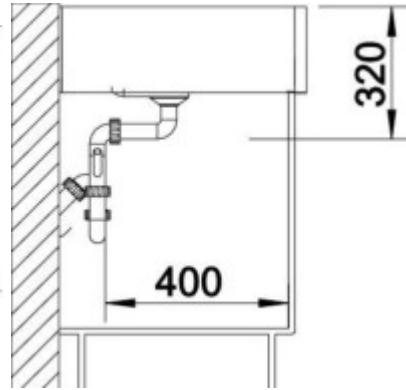

Bestandteile der Verpackung:

- Siphon
- Entlassen.
- Raubüberfall

Parameter

Grundparameter

Typ Spüle:	Einzelbecken
Form der Spüle:	Quadratisch
Orientierung:	Ohne Orientierung
Material der Spüle:	Keramik
Breite der Küchenschränke:	60 cm
Art der Spülenmontage:	Modulare
Stil des Spülbeckens:	Rustikale / Retro-Spülen
Lassen Sie das Waschbecken ab.:	9 cm

Andere

Exzentrische Steuerung des Ablaufs:	Nein
Vorgebohrtes Loch für:	Batterie
Die Möglichkeit, ein weiteres Loch zu bohren.:	Ja.
Garantie:	2 Jahre

Maße der Hauptschüssel (cm)

Breite der Schale:	I'm sorry, but I need a complete sentence in Czech to provide an accurate translation into German. How can I assist you today?
Die Länge der Schale.:	I'm sorry, but I need a sentence in Czech to translate into German. Let me know if you have a sentence for translation.
Tiefe der Schale:	19
Minimale Breite des Schrankes:	Sechzig
Durchmesser der Schüssel:	Nein

Abmessungen des Waschbeckens (cm)

Breite des Waschbeckens:	Sechzig
Die Länge des Spülbeckens.:	Sechzig
Tiefe des Spülbeckens:	19
Gewicht des Waschbeckens (kg):	Please provide a sentence in Czech so I can translate it into German for you.

Maße der Spüle Verpackung (cm)

Breite der Verpackung:	61.5
Höhe der Verpackung:	19,8
Tiefe der Verpackung:	61.5

Gewicht inkl. Verpackung (kg): Unfortunately, you did not provide a sentence in Czech for me to translate. If you have a sentence you would like me to translate into German, please provide it!