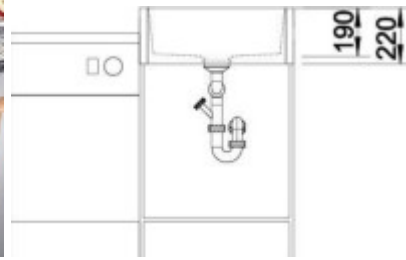

Bestandteile der Verpackung:

- Siphon
- Entlassen.
- Raubüberfall

Parameter

Grundparameter

Typ Spüle:	Einzelbecken
Form der Spüle:	Quadratisch
Orientierung:	Ohne Orientierung
Material der Spüle:	Keramik
Breite der Küchenschränke:	60 cm
Art der Spülenmontage:	Modulare
Stil des Spülbeckens:	Rustikale / Retro-Spülen
Lassen Sie das Waschbecken ab.:	9 cm

Andere

Exzentrische Steuerung des Ablaufs:	Nein
Vorgebohrtes Loch für:	Batterie
Die Möglichkeit, ein weiteres Loch zu bohren.:	Ja.
Garantie:	2 Jahre

Maße der Hauptschüssel (cm)

Breite der Schale:	I'm sorry, but I need a complete sentence in Czech to provide an accurate translation into German. How can I assist you today?
Die Länge der Schale.:	I'm sorry, but I need a sentence in Czech to translate into German. Let me know if you have a sentence for translation.
Tiefe der Schale:	19
Minimale Breite des Schrankes:	Sechzig
Durchmesser der Schüssel:	Nein

Abmessungen des Waschbeckens (cm)

Breite des Waschbeckens:	Sechzig
Die Länge des Spülbeckens.:	Sechzig
Tiefe des Spülbeckens:	19
Gewicht des Waschbeckens (kg):	Please provide a sentence in Czech so I can translate it into German for you.

Maße der Spüle Verpackung (cm)

Breite der Verpackung:	61.5
Höhe der Verpackung:	19,8
Tiefe der Verpackung:	61.5

Gewicht inkl. Verpackung (kg): Unfortunately, you did not provide a sentence in Czech for me to translate. If you have a sentence you would like me to translate into German, please provide it!