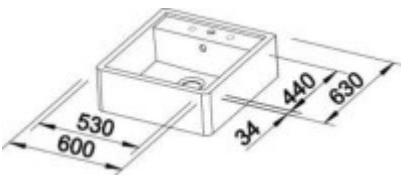

Bestandteile der Verpackung:

- Siphon
- Entlassen.
- Raubüberfall

Parameter

Grundparameter

Typ Spüle:	Einzelbecken
Form der Spüle:	Quadratisch
Orientierung:	Ohne Orientierung
Material der Spüle:	Keramik
Breite der Küchenschränke:	60 cm
Art der Spülenmontage:	Modulare
Stil des Spülbeckens:	Rustikale / Retro-Spülen
Lassen Sie das Waschbecken ab.:	9 cm

Andere

Exzentrische Steuerung des Ablaufs:	Nein
Vorgebohrtes Loch für:	Batterie
Die Möglichkeit, ein weiteres Loch zu bohren.:	Ja.
Garantie:	2 Jahre

Maße der Hauptschüssel (cm)

Breite der Schale:	I'm sorry, but I need a complete sentence in Czech to provide an accurate translation into German. How can I assist you today?
Die Länge der Schale.:	I'm sorry, but I need a sentence in Czech to translate into German. Let me know if you have a sentence for translation.
Tiefe der Schale:	19
Minimale Breite des Schrankes:	Sechzig
Durchmesser der Schüssel:	Nein

Abmessungen des Waschbeckens (cm)

Breite des Waschbeckens:	Sechzig
Die Länge des Spülbeckens.:	Sechzig
Tiefe des Spülbeckens:	19
Gewicht des Waschbeckens (kg):	Please provide a sentence in Czech so I can translate it into German for you.

Maße der Spüle Verpackung (cm)

Breite der Verpackung:	61.5
Höhe der Verpackung:	19,8
Tiefe der Verpackung:	61.5

Gewicht inkl. Verpackung (kg): Unfortunately, you did not provide a sentence in Czech for me to translate. If you have a sentence you would like me to translate into German, please provide it!