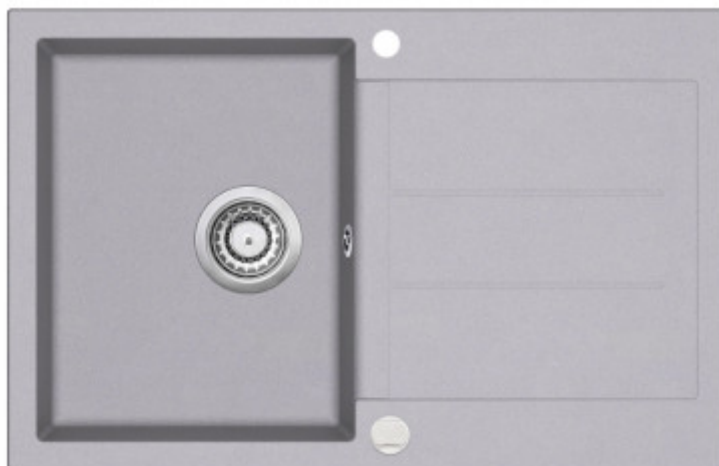

Aquasanita - Helika Tesa 780.0E

Moderní granitový dřez s odkapem a excentrem. Horní montáž. Min. šířka kuchyňské linky 45 cm. Hloubka vaničky 20 cm.

EAN: 4101202069492
4 190 Kč
3 463 Kč ohne MwSt.

EAN: 4101110069447
4 190 Kč
3 463 Kč ohne MwSt.

Tesa 780.0E, geliefert von Aquasanita, hat die ideale Größe von 50 x 78 cm und eine Beckentiefe von 20 cm. Die **Beckentiefe** ist ausreichend für das einfache Waschen großer Backbleche oder sperriger Töpfe. Ebenfalls praktisch ist der Ablaufbereich des Spülbeckens. Im Spülbecken können Löcher für den Wasserhahn, die Exzenterbedienung oder den Seifenspendler gebohrt werden.

Die Ausstattungselemente des Spülbeckens Tesa 780.0E umfassen auch **exzentrische Steuerung**. Die automatische Abflussschließung ist ein System, das es ermöglicht, den Wasserabfluss mit einem Knopf zu schließen und zu öffnen. Ein wichtiger Vorteil dieser Lösung ist die Tatsache, dass eine einzige Bewegung ausreicht, um das Wasser sofort freizugeben, ohne dass Sie Ihre Hände eintauchen müssen.

Bestandteile der Verpackung:

- Siphon
- Exzentrische Steuerung
- Montagehalterungen
- Entlassen.
- Raubüberfall

Parameter

Grundparameter

Typ Spüle:	Waschbecken mit Abtropffläche
Form der Spüle:	Rechteckig
Orientierung:	Zweiseitige Orientierung
Material der Spüle:	Granit
Breite der Küchenschränke:	45 cm
Art der Spülenmontage:	Obere
Stil des Spülbeckens:	Klassische Sit-ups
Lassen Sie das Waschbecken ab.:	9 cm
Produktcode TARIC:	Unfortunately, I am unable to provide a translation without context. Could you please provide a sentence in Czech for me to translate into German?