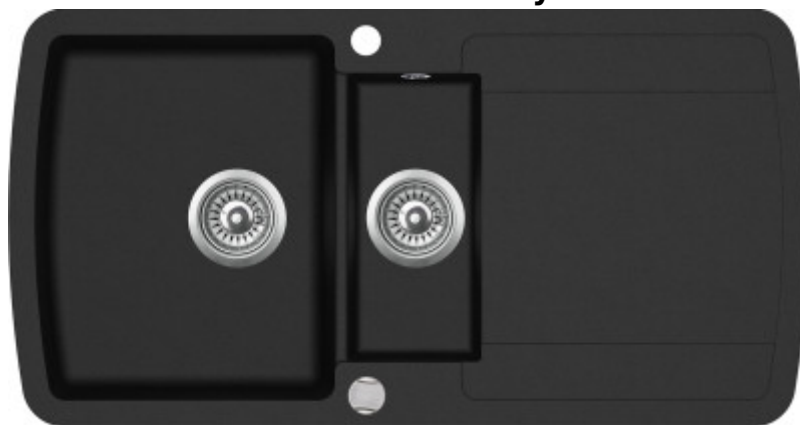

Aquasanita - Helika Lira 960.10E

Moderní dřez s druhou vaničkou a excentrickým ovládáním. Určen do skříňky od 60 cm. Hloubka vaničky 20 cm.

EAN: 4151601040745
5 190 Kč
4 289 Kč ohne MwSt.

EAN: 4151710040759
5 190 Kč
4 289 Kč ohne MwSt.

Granitový dřez **Aquasanita Helika Lira 960.10E** s odkapávačem a vaničkou je vhodný především do velké kuchyně. Dřez má velmi praktické provedení. Dřez je určen pro náročné zákazníky, kteří si přejí prostornou hlavní vaničku, druhou vaničku a dostatečně velkou odkapovou plochu.

Dřez Lira 960.10E wird alle Ihre Erwartungen erfüllen. **Das Hauptbecken des Spülbeckens ist groß und tief genug** (20 cm), um genügend Platz für das Spülen großer Töpfe und Backbleche zu bieten. Das zusätzliche Fach ist zum Abspülen von Obst, Gemüse und Fleisch oder zum Aufbewahren von kleinem Geschirr bestimmt. Der Spülbecken hat bereits ein Loch für die Installation eines Küchenhahns und ein zweites für die exzentrische Bedienung.

Die Ausstattung des Spülbeckens Lira 960.10E beinhaltet auch eine **exzentrische Steuerung**. Die automatische Ablaufschließung ist ein System, das es ermöglicht, den Wasserabfluss mit einem Knopf zu schließen und zu öffnen. Ein wichtiger Vorteil dieser Lösung ist die Tatsache, dass eine Bewegung