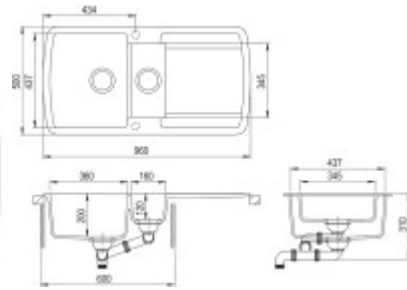

Bestandteile der Verpackung:

- Siphon
- Exzentrische Steuerung
- Montagehalterungen
- Entlassen.
- Raubüberfall

Parameter

Grundparameter

Typ Spüle:	Das Waschbecken mit Schale und Ablauf
Form der Spüle:	Rechteckig
Orientierung:	Zweiseitige Orientierung
Material der Spüle:	Granit
Breite der Küchenschränke:	60 cm
Art der Spülenmontage:	Obere
Stil des Spülbeckens:	Klassische Sit-ups
Lassen Sie das Waschbecken ab.:	9 cm
Produktcode TARIC:	Unfortunately, I am unable to provide a translation without context. Could you please provide a sentence in Czech for me to translate into German?

Andere

Exzentrische Steuerung des Ablaufs:	Ja.
Vorgebohrtes Loch für:	Batterie + ein weiteres Loch
Die Möglichkeit, ein weiteres Loch zu bohren.:	Nein
Garantie:	5 Jahre

Maße der Hauptschüssel (cm)

Breite der Schale:	43,7
Die Länge der Schale.:	I apologize, I cannot provide a translation without a sentence in Czech. Could you please provide a Czech sentence for me to translate into German?
Tiefe der Schale:	Ihr Konto ist gesperrt.
Minimale Breite des Schrankes:	Sechzig
Runder Waschbecken:	Nein
Durchmesser der Schüssel:	Nein

Maße der Spüle Verpackung (cm)

Breite der Verpackung:	51.5
Höhe der Verpackung:	21,8
Tiefe der Verpackung:	97,5
Gewicht inkl. Verpackung (kg):	17

AQUASANTA