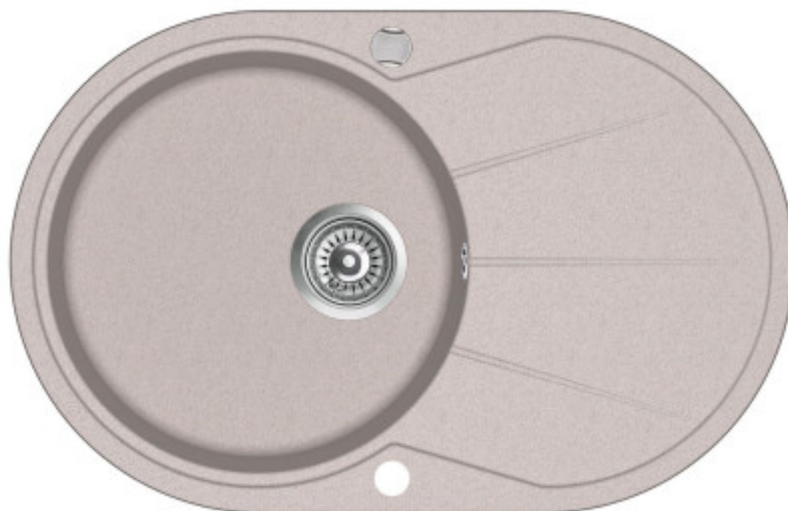

Aquasanita - Helika Clarus 780.0E

Kulatý dřez s odkapem, určen pro montáž na pracovní desku. Hloubka vaničky 19,5 cm. Min. šířka kuchyňské skříňky 50 cm.

EAN: 4101110014492
3 590 Kč
2 967 Kč ohne MwSt.

EAN: 4101202014522
3 590 Kč
2 967 Kč ohne MwSt.

Jedinečný dřez **Aquasanita Helika Clarus 780.0E** je jedním z mála kulatých granitových dřezů s odkapávačem. Dřez si svou oblibu získal především u zákazníků, kteří mají blízko k rustikálnímu stylu kuchyně nebo ke stylu Provence.

Das Spülbecken Clarus 780.0E verfügt über eine ausreichend **geräumige und tiefe Schüssel** (19,5 cm), in der Sie problemlos auch größerem Geschirr wie großen Töpfen oder Backblechen abwaschen können. Das Spülbecken bietet auch eine Abtropffläche, die ein praktischer Helfer zum Abstellen des gespülten Geschirrs ist.

Klíčové vlastnosti kuchyňského dřezu AQUASANITA HELIKA CLARUS 780.0E

- Runder Granit-Spülbecken mit Abtropffläche und exzentrischer Bedienung
- Clarus 780.0E hat eine verlängerte Garantie von 5 Jahren.
- Der Vorteil liegt in der Farbvielfalt und der Möglichkeit, sich mit dem Rest der Küche abzustimmen.
- gehört zu den beliebten Wahl der Kunden
- Ausreichend tiefe 19,5 cm Spülbeckenwanne.
- Das Waschbecken ist für die obere Montage vorgesehen.
- geeignet für Schränke ab 50 cm.
- Hergestellt aus hochwertigen Materialien