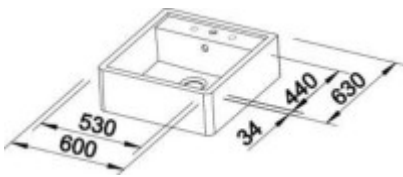

Součásti balení:

- Sifon
- Výpust'
- Přepad

Parametry

Základní parametry

Typ dřezu:	Jednodřez
Tvar dřezu:	Čtvercový
Orientace:	Bez orientace
Materiál dřezu:	Keramika
Šířka kuchyňské skřínky:	60 cm
Typ montáže dřezu:	Modulový
Styl dřezu:	Rustikální / Retro dřezy
Výpust dřezu:	9 cm

Ostatní

Excentrické ovládání výpustě:	Ne
Předvrtaný otvor na:	Baterie
Možnost odvrtat další otvor:	Ano
Záruka:	2 roky

Rozměry hlavní vaničky (cm)

Šířka vaničky:	44
Délka vaničky:	53
Hloubka vaničky:	19
Minimální šířka skřínky:	60
Průměr vaničky:	ne

Rozměry dřezu (cm)

Šířka dřezu:	60
Délka dřezu:	60
Hloubka dřezu:	19
Hmotnost dřezu (kg):	30

Rozměry balení dřezu (cm)

Šířka obalu:	61,5
Výška obalu:	19,8
Hloubka obalu:	61,5
Váha vč. obalu (kg):	31

BLANCO keramická dřeva