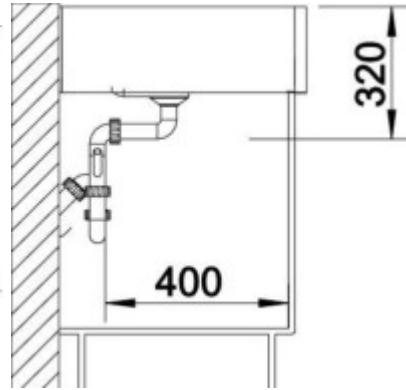

Součásti balení:

- Sifon
- Výpust'
- Přepad

Parametry

Základní parametry

Typ dřezu:	Jednodřez
Tvar dřezu:	Čtvercový
Orientace:	Bez orientace
Materiál dřezu:	Keramika
Šířka kuchyňské skřínky:	60 cm
Typ montáže dřezu:	Modulový
Styl dřezu:	Rustikální / Retro dřezy
Výpust dřezu:	9 cm

Ostatní

Excentrické ovládání výpustě:	Ne
Předvrtaný otvor na:	Baterie
Možnost odvrtat další otvor:	Ano
Záruka:	2 roky

Rozměry hlavní vaničky (cm)

Šířka vaničky:	44
Délka vaničky:	53
Hloubka vaničky:	19
Minimální šířka skřínky:	60
Průměr vaničky:	ne

Rozměry dřezu (cm)

Šířka dřezu:	60
Délka dřezu:	60
Hloubka dřezu:	19
Hmotnost dřezu (kg):	30

Rozměry balení dřezu (cm)

Šířka obalu:	61,5
Výška obalu:	19,8
Hloubka obalu:	61,5
Váha vč. obalu (kg):	31

BLANCO keramická dřeva