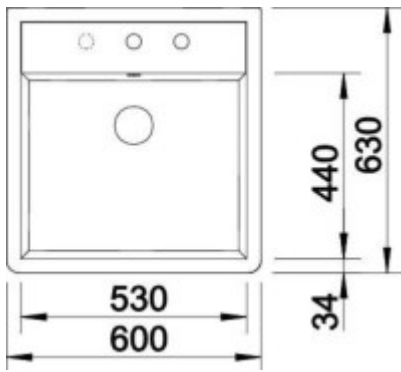

Součásti balení:

- Sifon
- Výpust'
- Přepad

Parametry

Základní parametry

Typ dřezu:	Jednodřez
Tvar dřezu:	Čtvercový
Orientace:	Bez orientace
Materiál dřezu:	Keramika
Šířka kuchyňské skřínky:	60 cm
Typ montáže dřezu:	Modulový
Styl dřezu:	Rustikální / Retro dřezy
Výpust dřezu:	9 cm

Ostatní

Excentrické ovládání výpustě:	Ne
Předvrtaný otvor na:	Baterie
Možnost odvrtat další otvor:	Ano
Záruka:	2 roky

Rozměry hlavní vaničky (cm)

Šířka vaničky:	44
Délka vaničky:	53
Hloubka vaničky:	19
Minimální šířka skřínky:	60
Průměr vaničky:	ne

Rozměry dřezu (cm)

Šířka dřezu:	60
Délka dřezu:	60
Hloubka dřezu:	19
Hmotnost dřezu (kg):	30

Rozměry balení dřezu (cm)

Šířka obalu:	61,5
Výška obalu:	19,8
Hloubka obalu:	61,5
Váha vč. obalu (kg):	31

BLANCO keramická dřeva