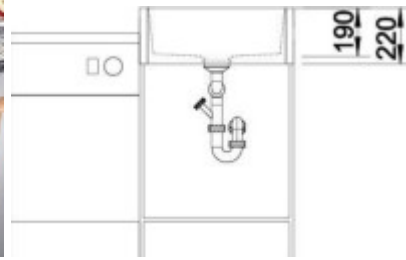

Součásti balení:

- Sifon
- Výpust'
- Přepad

Parametry

Základní parametry

Typ dřezu:	Jednodřez
Tvar dřezu:	Čtvercový
Orientace:	Bez orientace
Materiál dřezu:	Keramika
Šířka kuchyňské skřínky:	60 cm
Typ montáže dřezu:	Modulový
Styl dřezu:	Rustikální / Retro dřezy
Výpust dřezu:	9 cm

Ostatní

Excentrické ovládání výpustě:	Ne
Předvrtaný otvor na:	Baterie
Možnost odvrtat další otvor:	Ano
Záruka:	2 roky

Rozměry hlavní vaničky (cm)

Šířka vaničky:	44
Délka vaničky:	53
Hloubka vaničky:	19
Minimální šířka skřínky:	60
Průměr vaničky:	ne

Rozměry dřezu (cm)

Šířka dřezu:	60
Délka dřezu:	60
Hloubka dřezu:	19
Hmotnost dřezu (kg):	30

Rozměry balení dřezu (cm)

Šířka obalu:	61,5
Výška obalu:	19,8
Hloubka obalu:	61,5
Váha vč. obalu (kg):	31

BLANCO keramická dřeva