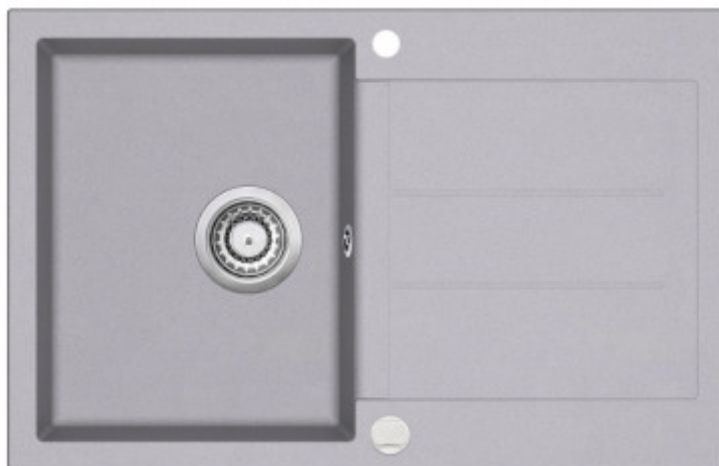

# Aquasanita - Helika Tesa 780.0E

Moderní granitový dřez s odkapem a excentrem. Horní montáž. Min. šířka kuchyňské linky 45 cm. Hloubka vaničky 20 cm.

EAN: 4101202069492  
**4 190 Kč**  
3 463 Kč bez DPH

Tesa 780.0E dodávaný společností Aquasanita v ideálním rozměru 50 x 78 cm a hloubkou vaničky 20 cm. **Hloubka vaničky** je dostatečná na běžné umývání velkých plechů na pečení nebo objemných hrnců. Rovněž praktická je i odkapová část dřezu. Do dřezu je možno vyvrtat otvory na baterii, excentrické ovládání nebo na dávkovač saponátu.

Součástí vybavení dřezu Tesa 780.0E je i **excentrické ovládání**. Automatické uzavření odtoku je systém, který umožňuje zavřít a otevřít odtok vody pomocí knoflíku. Důležitou výhodou tohoto řešení je skutečnost, že jeden pohyb stačí k okamžitému odemknutí vody, aniž byste museli ponořit ruce.