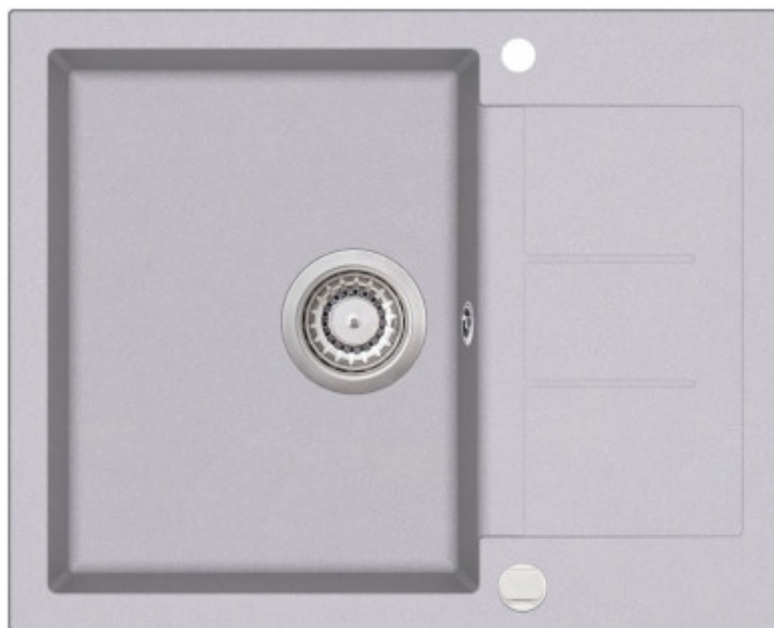

Aquasanita - Helika Tesa 620.5E

Menší granitový dřez s odkapem. Horní montáž. Min. šířka kuchyňské linky 45 cm. Hloubka vaničky 20 cm.

EAN: 4102202069574
3 890 Kč
3 215 Kč bez DPH

EAN: 4102601069588
3 890 Kč
3 215 Kč bez DPH

Granitový/ žulový dřez **Aquasanita Helika Tesa 620.5E** je navržen tak, aby zohledňoval mezinárodní trendy, tak i potřeby spotřebitelů. Čisté linie, ostré hrany - vše co je potřeba pro moderní, klasický i minimalistický interiér.

Na odkapové části dřezu vás jistě zaujmou tzv. paletové drážky/ linky, které jsou nejen skvělým konstrukčním prvkem, ale také pomáhají odstranit vodu z žulového povrchu. Voda z odkapové části pomocí těchto linek **jednoduše odteče** zpět do dřezu. Praktičnost je hlavním aspektem tohoto dřezu. Vanička dřezu je dostatečně prostorná (hloubka 20 cm). Poskytne dostatek místa i pro oplachování a mytí objemných hrnců i pečících plechů.

- granitový dřez s odkapem i excentrickým ovládním
- Tesa 620.5E má prodlouženou záruku 5 let
- výhodou je barevná variabilita a možnost sladění se zbytkem kuchyně
- patří mezi oblíbenou volbu zákazníků do menších kuchyňských prostor
- dostatečně hluboká 20 cm vanička dřezu
- dřez je určen pro horní montáž
- vhodný do skříňky od 45 cm
- vyroben z kvalitních materiálů