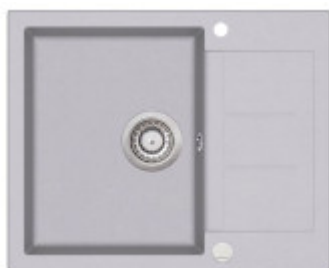

Aquasanita - Helika Tesa 620.5E

Menší granitový dřez s odkapem. Horní montáž. Min. šířka kuchyňské linky 45 cm. Hloubka vaničky 20 cm.

EAN: 4102202069574
3 890 Kč
3 215 Kč bez DPH

EAN: 4102601069588
3 890 Kč
3 215 Kč bez DPH

Na odkapové části dřezu vás jistě zaujmou tzv. paletové drážky/ linky, které jsou nejen skvělým konstrukčním prvkem, ale také pomáhají odstranit vodu z žulového povrchu. Voda z odkapové části pomocí těchto linek **jednoduše odteče** zpět do dřezu. Praktičnost je hlavním aspektem tohoto dřezu. Vanička dřezu je dostatečně prostorná (hloubka 20 cm). Poskytne dostatek místa i pro oplachování a mytí objemných hrnců i pečících plechů.

- granitový dřez s odkapem i excentrickým ovládním
- Tesa 620.5E má prodlouženou záruku 5 let
- výhodou je barevná variabilita a možnost sladění se zbytkem kuchyně
- patří mezi oblíbenou volbu zákazníků do menších kuchyňských prostor
- dostatečně hluboká 20 cm vanička dřezu
- dřez je určen pro horní montáž
- vhodný do skříňky od 45 cm
- vyroben z kvalitních materiálů