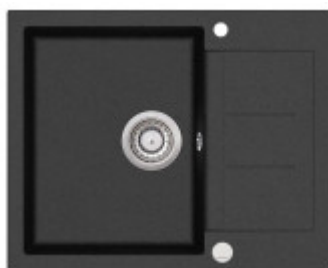

Aquasanita - Helika Tesa 620.5E

Menší granitový dřez s odkapem. Horní montáž. Min. šířka kuchyňské linky 45 cm. Hloubka vaničky 20 cm.

EAN: 4102202069574
3 890 Kč
3 215 Kč bez DPH

EAN: 4102601069588
3 890 Kč
3 215 Kč bez DPH

Na odkapové části dřezu vás jistě zaujmou tzv. paletové drážky/ linky, které jsou nejen skvělým konstrukčním prvkem, ale také pomáhají odstranit vodu z žulového povrchu. Voda z odkapové části pomocí těchto linek **jednoduše odteče** zpět do dřezu. Praktičnost je hlavním aspektem tohoto dřezu. Vanička dřezu je dostatečně prostorná (hloubka 20 cm). Poskytne dostatek místa i pro oplachování a mytí objemných hrnců i pečících plechů.

- granitový dřez s odkapem i excentrickým ovládním
- Tesa 620.5E má prodlouženou záruku 5 let
- výhodou je barevná variabilita a možnost sladění se zbytkem kuchyně
- patří mezi oblíbenou volbu zákazníků do menších kuchyňských prostor
- dostatečně hluboká 20 cm vanička dřezu
- dřez je určen pro horní montáž
- vhodný do skříňky od 45 cm
- vyroben z kvalitních materiálů