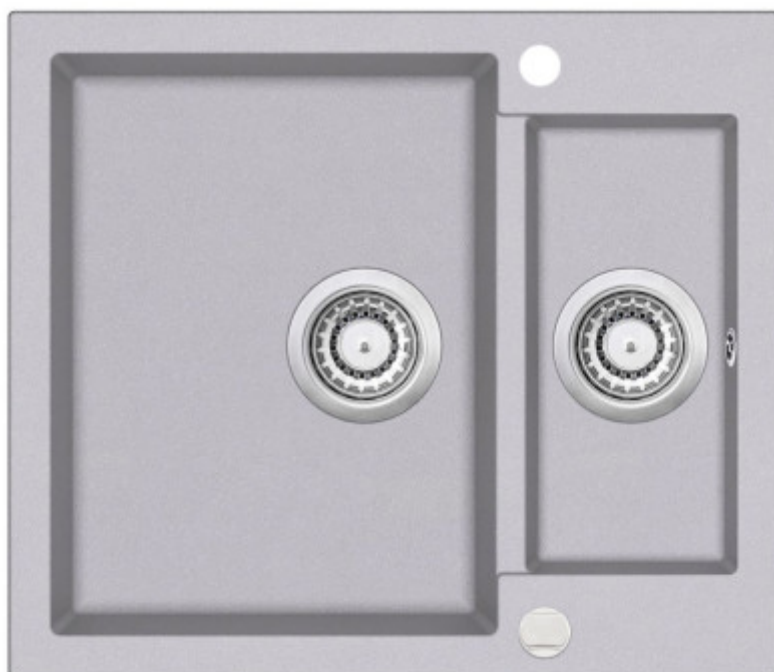

Aquasanita - Helika Tesa 580.1E

Praktický granitový dřez s vaničkou. Horní montáž. Min. šířka kuchyňské skříňky 60 cm. Hloubka hl. vaničky 20 cm.

EAN: 4150202069650

3 890 Kč

3 215 Kč bez DPH

EAN: 4150601069664

Dřez disponuje hlavní komorou (o hloubce 20 cm) a druhou menší vaničkou (o hloubce 12 cm). Hlavní vana dřezu slouží především pro oplachování a mytí objemného nádobí. Menší vanička dřezu může sloužit např. pro oplachování ovoce a zeleniny nebo v ní můžete nechat rozmraznout maso.

Součástí vybavení dřezu Tesa 580.1E je i **excentrické ovládání**. Automatické uzavření odtoku je

system, který umožňuje zavřít a otevřít odtok vody pomocí knoflíku. Důležitou výhodou tohoto řešení je skutečnost, že jeden pohyb stačí k okamžitému odemknutí vody, aniž byste museli ponořit ruce.

- granitový dřez s excentrickým ovládáním a druhou menší vaničkou
- Tesa 580.1E má prodlouženou záruku 5 let
- výhodou je barevná variabilita a možnost sladění se zbytkem kuchyně
- patří mezi oblíbenou volbu zákazníků do menších kuchyňských prostor
- dostatečně hluboká 20 cm vanička dřezu
- dřez je určen pro horní montáž
- vhodný do skříňky od 60 cm
- vyroben z kvalitních materiálů