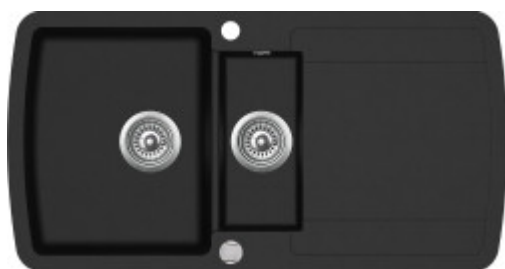

Aquasanita - Helika Lira 960.10E

Moderní dřez s druhou vaničkou a excentrickým ovládním. Určen do skříňky od 60 cm. Hloubka vaničky 20 cm.

EAN: 4151601040745

5 190 Kč

4 289 Kč bez DPH

EAN: 4151710040759

5 190 Kč

Granitový dřez **Aquasanita Helika Lira 960.10E** s odkapávačem a vaničkou je vhodný především do velké kuchyně. Dřez má velmi praktické provedení. Dřez je určen pro náročné zákazníky, kteří si přejí prostornou hlavní vaničku, druhou vaničku a dostatečně velkou odkapovou plochu.

Dřez Lira 960.10E splní veškerá vaše očekávání. **Dostatečně velká a hluboká** (20 cm) hlavní komora dřezu, poskytne dostatek prostoru pro mytí objemných hrnců a pečících plechů. Přídatná vanička je určena na oplachování ovoce, zeleniny a oplachování masa popř. na ukládání drobného nádobí. Dřez má již vytvořen otvor pro instalaci kuchyňské baterie a druhý pro excentrické ovládní.

- granitový dřez s odkapem a druhou menší vaničkou, s excentrickým ovládním
- Lira 960.10E má prodlouženou záruku 5 let
- výhodou je barevná variabilita a možnost sladění se zbytkem kuchyně
- patří mezi oblíbenou volbu zákazníků do menších kuchyňských prostor
- dostatečně hluboká 20 cm vanička dřezu
- dřez je určen pro horní montáž
- vhodný do skříňky od 60 cm
- vyroben z kvalitních materiálů