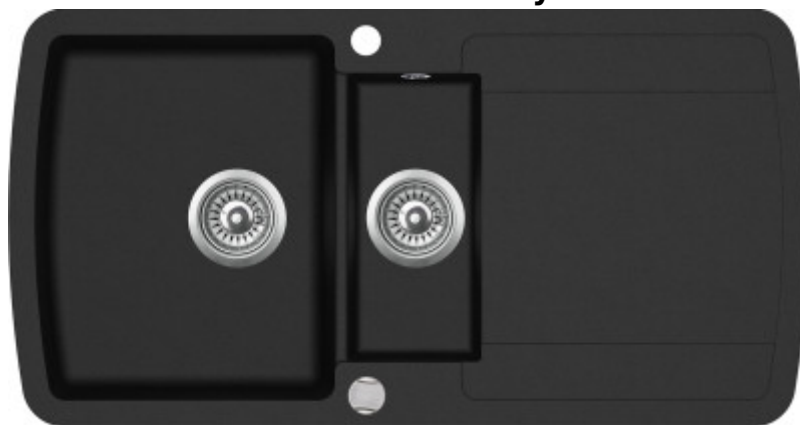

Aquasanita - Helika Lira 960.10E

Moderní dřez s druhou vaničkou a excentrickým ovládním. Určen do skříňky od 60 cm. Hloubka vaničky 20 cm.

EAN: 4151601040745

5 190 Kč

4 289 Kč bez DPH

EAN: 4151710040759

5 190 Kč

Granitový dřez **Aquasanita Helika Lira 960.10E** s odkapávačem a vaničkou je vhodný především do velké kuchyně. Dřez má velmi praktické provedení. Dřez je určen pro náročné zákazníky, kteří si přejí prostornou hlavní vaničku, druhou vaničku a dostatečně velkou odkapovou plochu.

Dřez Lira 960.10E splní veškerá vaše očekávání. **Dostatečně velká a hluboká** (20 cm) hlavní komora dřezu, poskytne dostatek prostoru pro mytí objemných hrnců a pečících plechů. Přídatná vanička je určena na oplachování ovoce, zeleniny a oplachování masa popř. na ukládání drobného nádobí. Dřez má již vytvořen otvor pro instalaci kuchyňské baterie a druhý pro excentrické ovládní.

- granitový dřez s odkapem a druhou menší vaničkou, s excentrickým ovládním
- Lira 960.10E má prodlouženou záruku 5 let
- výhodou je barevná variabilita a možnost sladění se zbytkem kuchyně
- patří mezi oblíbenou volbu zákazníků do menších kuchyňských prostor
- dostatečně hluboká 20 cm vanička dřezu
- dřez je určen pro horní montáž
- vhodný do skříňky od 60 cm
- vyroben z kvalitních materiálů