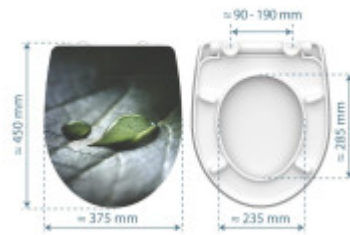

## Klíčové vlastnosti WC sedátka SCHÜTTE RAINDROP

- Záchodové prkénko pro všechny WC mísy standardních rozměrů
- Duroplast WC sedátko RAINDROP s vysokým leskem, s mechanismem soft-close a rychlým uvolněním
- Dvojitý mechanismus soft-close zajišťuje, že se záchodové prkénko zavírá pomalu a tiše
- Odnímatelné WC víko s praktickou rychloupínací technologií pro rychlé a hygienické čištění keramiky
- Díky materiálu Duroplast, který je extrémně odolný proti rozbití a poškrábání, je víko toalety obzvláště odolné
- Díky vysoce kvalitnímu lesklému povrchu se záchodové prkénko obzvláště snadno udržuje
- Dodatečná upevňovací technologie s lepicími podložkami zabraňuje sklouznutí víka toalety
- SNADNÁ INSTALACE: Montáž shora pomocí naklápěcí hmoždinky

## Základní parametry

Materiál:	Duroplast
Zavírání:	Soft Close
Vzdálenost upevňovacích otvorů:	90 - 190 mm

## Rozměry, hmotnost a balení

Součástí balení:	upevňovací sada
Záruka:	2
Rozměry sedátka vnější (š x d):	cca 374 x 450 mm
Rozměry sedátka vnitřní (š x d):	cca 234 x 283 mm
Šířka obalu (cm):	38
Výška obalu (cm):	6
Hloubka obalu (cm):	47
Váha vč. obalu (kg):	2
Kód zboží TARIC:	39222000

**SCHÜTTE**  
ANWANDER UND BRÄUER SEIT 1876

**SCHÜTTE**  
ANWANDER UND BRÄUER SEIT 1876

Duroplast WC-Sitz  
 pflegeleichte Oberfläche

**SCHÜTTE**  
ANWANDER UND BRÄUER SEIT 1876

**SCHÜTTE**  
ANWANDER UND BRÄUER SEIT 1876